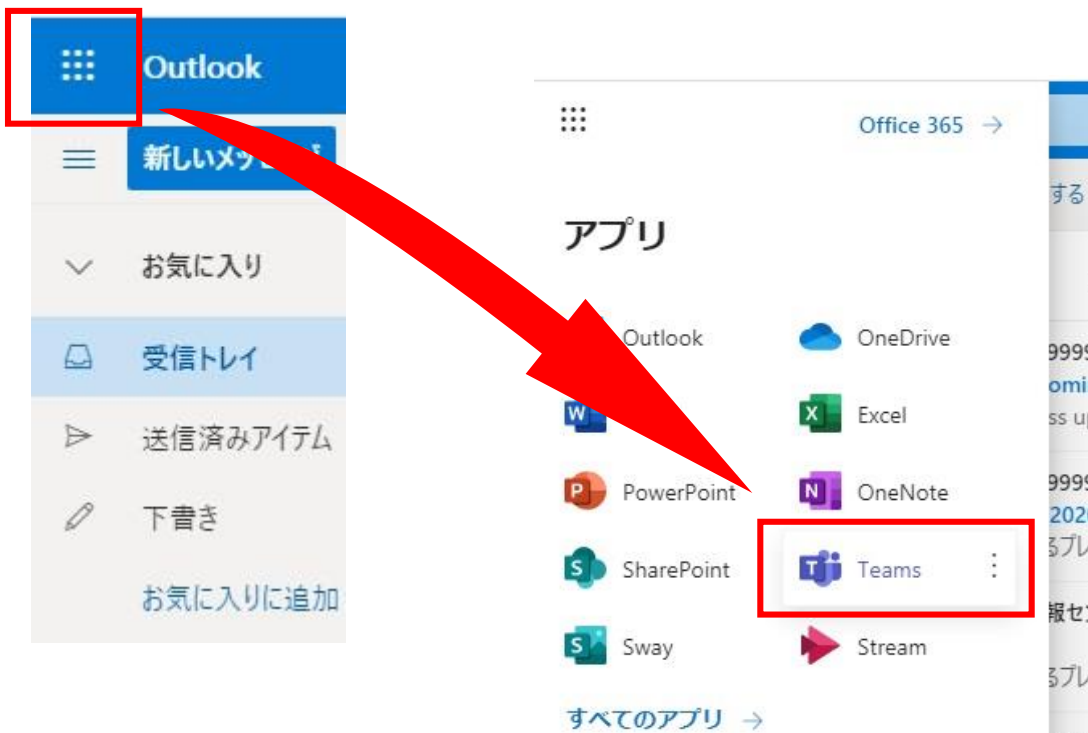

利用環境と利用開始方法

Webブラウザ

- Google Chrome
- Microsoft Edge

アプリケーション

- 以下URLよりダウンロード
<https://products.office.com/ja-jp/microsoft-teams/download-app>